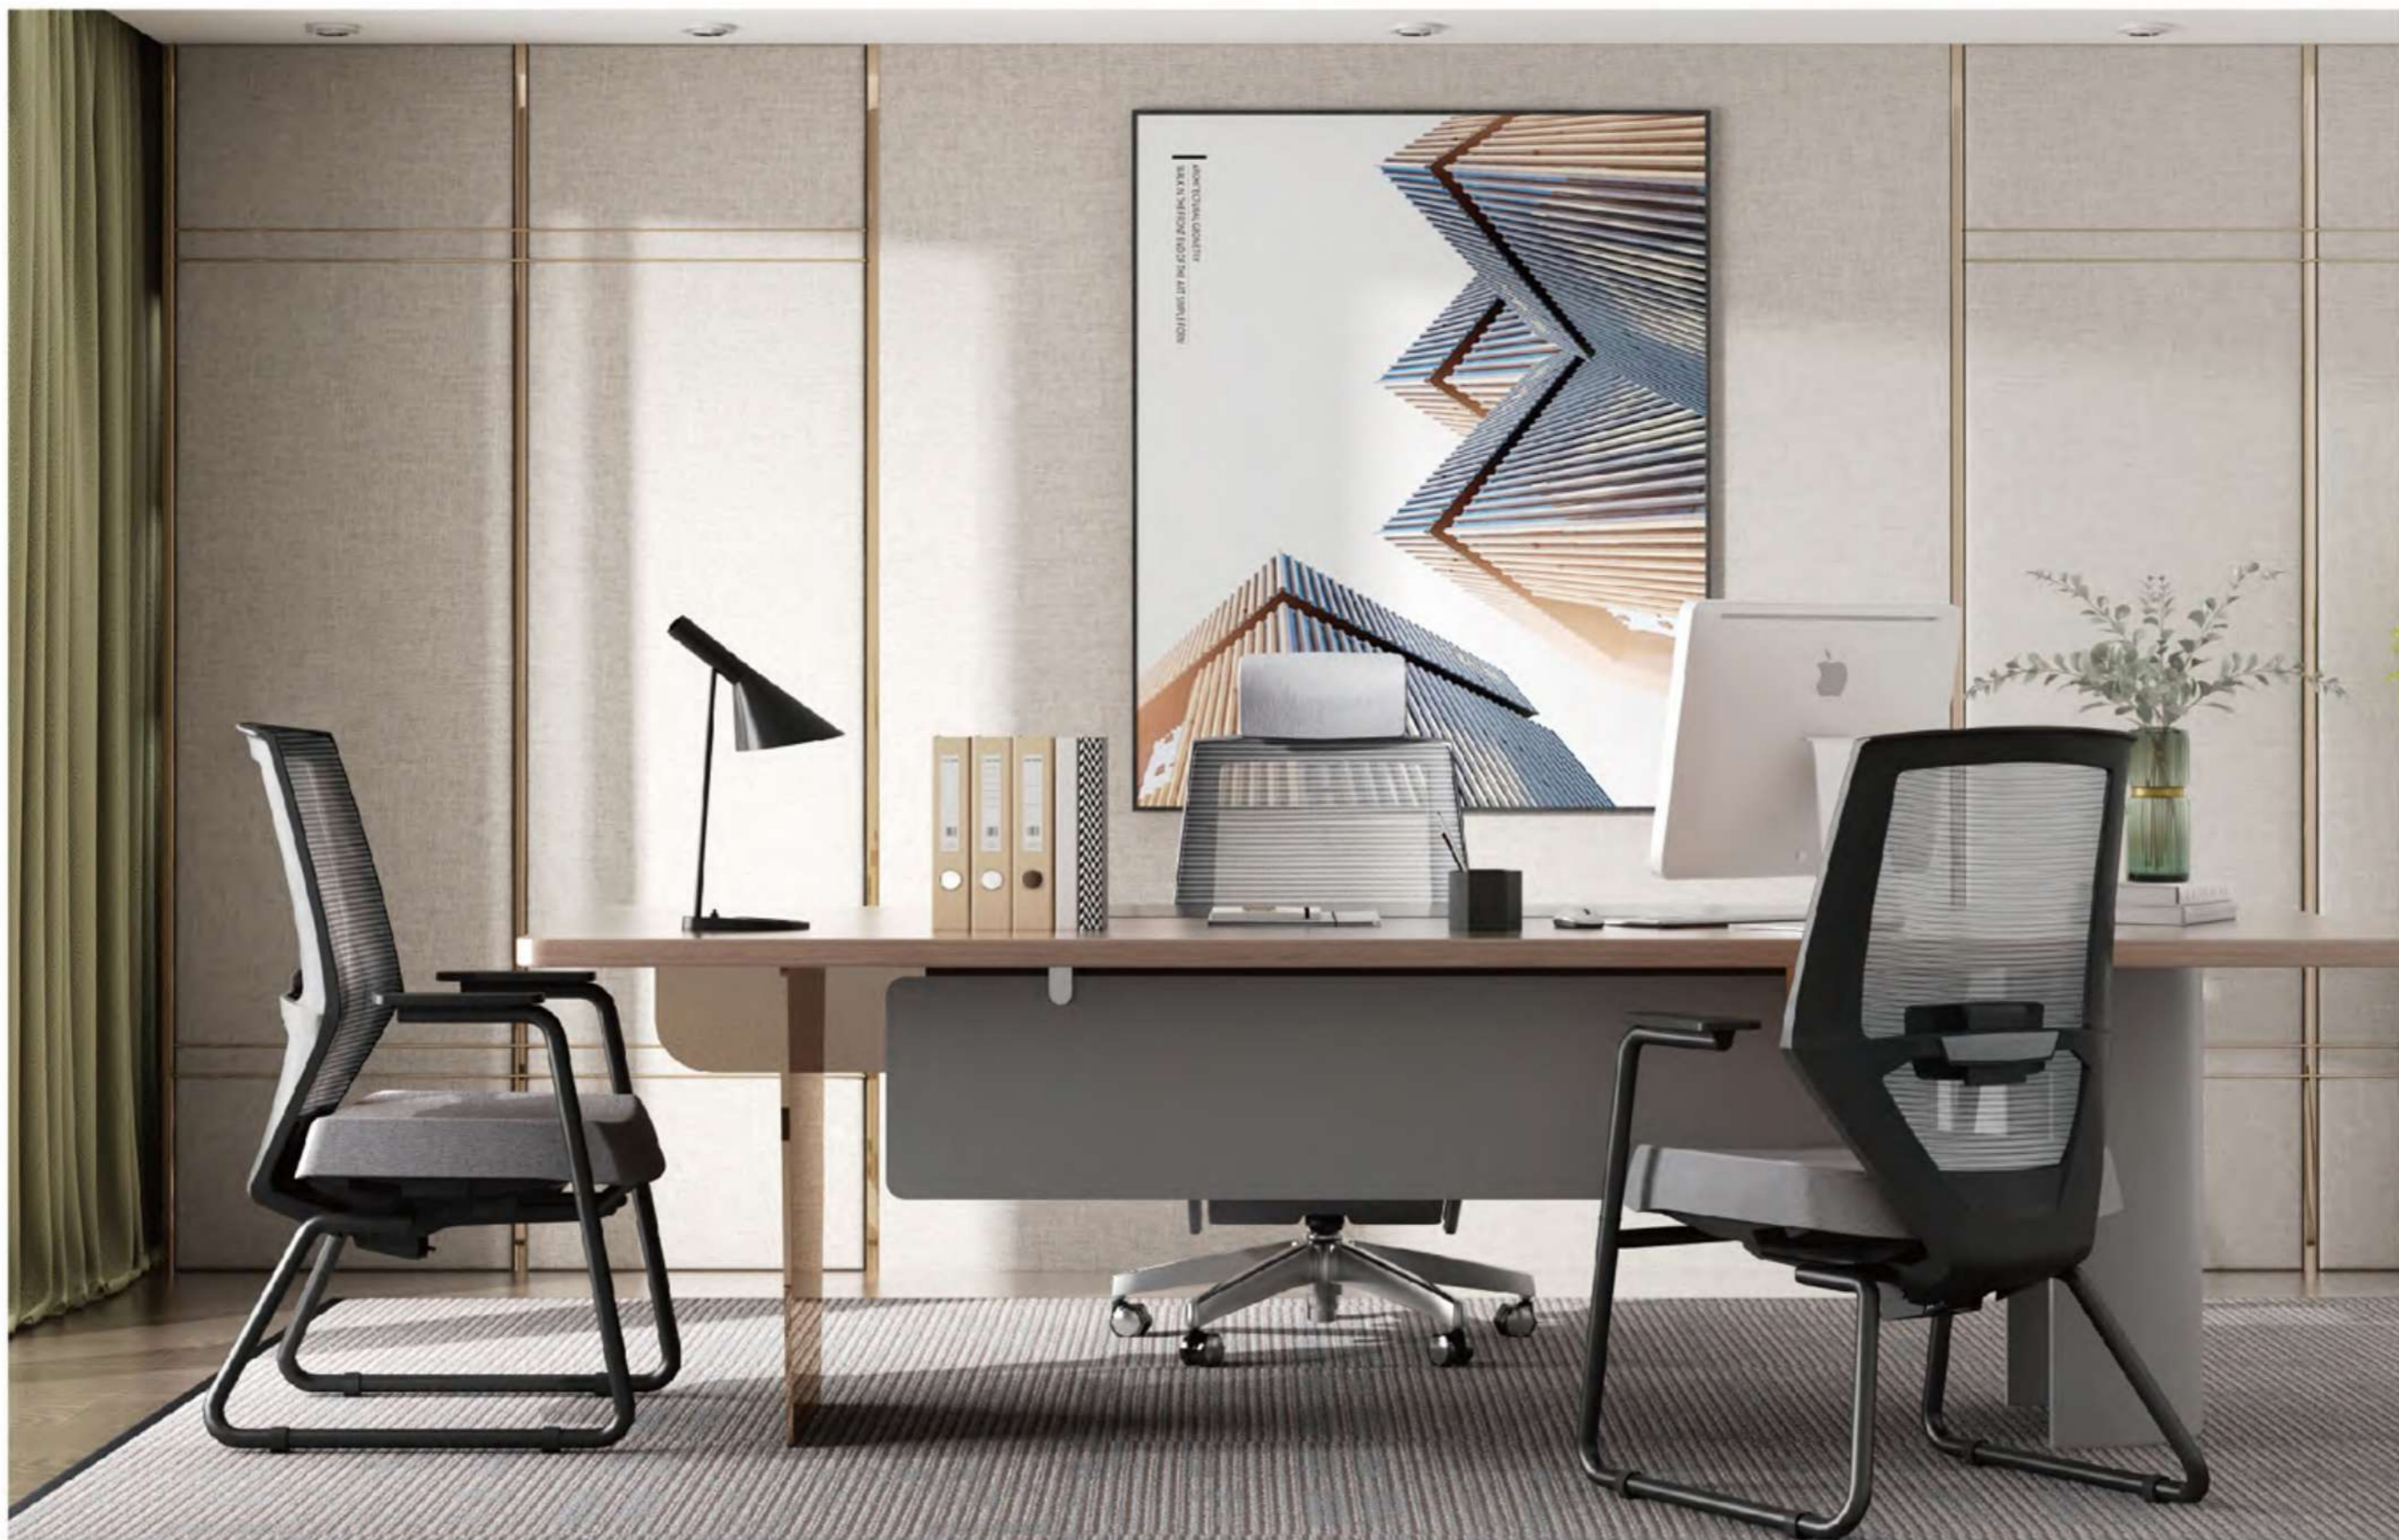

不同的角度 一样的精彩

Different angles but always being wonderful.