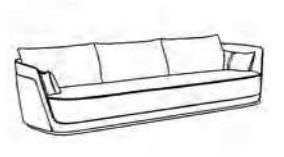

名称 Name GU-01C32 会议桌
规格 Size 3200W×1200D×750H

名称 Name GU-01F14 茶几
规格 Size 1450W×720D×450H

名称 Name GU-01F06 茶几
规格 Size 600W×600D×470H

名称 Name DU-8804 长几
规格 Size 1500W×900D×400H

名称 Name DU-8804 方几
规格 Size 600W×600D×500H

名称 Name DU-8804 边几
规格 Size 970W×320D×425H

名称 Name DK-8932 四人位
规格 Size 2800W×840D×760H

名称 Name DK-8932 三人位
规格 Size 2200W×840D×760H

名称 Name DK-8932 单人位
规格 Size 1000W×840D×760H

名称 Name DT-8521-A 大班椅
规格 Size 740W×715D×1250H