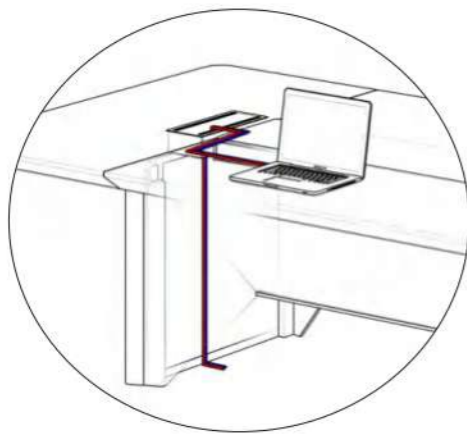

继承东方简约的从容温情，
汲取西方家具文化之精髓，
其中西合璧，创造现代经典之产品，
顿显大气厚重。

Our furniture not only inherits the oriental style of simpleness,
leisureliness, and warmth, but also adopts the essence of western style.
The combination of the two makes a classic of the modern time.