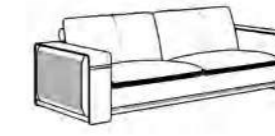

名称 Name STY-01H14 茶水柜  
规格 Size 1400W×400D×850H

名称 Name STY-01C45 会议桌  
规格 Size 4500W×1500D×750H

名称 Name STY-01C32 会议桌  
规格 Size 3200W×1350D×750H

名称 Name STY-01F14 茶几  
规格 Size 1400W×700D×450H

名称 Name STY-01F06 方几  
规格 Size 600W×600D×450H