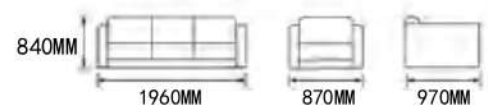

PRODUCT SERIES

SA8010

三人位 款: W2010*D910*H890
单人位 款: W1100*D910*H890