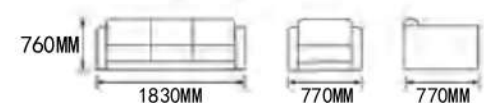

EXTRAORDINARY
APPEARANCE