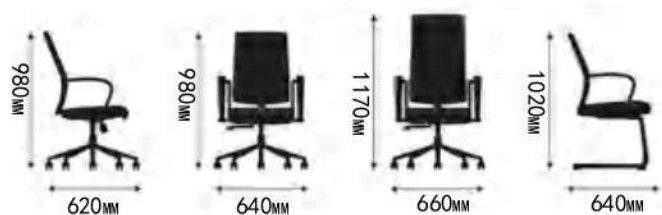

PRODUCT SERIES
YN-牛角椅

INTRODUCE (进口橡胶木, 优质西皮, 酸枝色)
规格: 500W*460H*900D