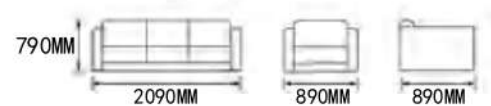

DF6114 单人位

DF6114 三人位

PRODUCT SERIES

DF6114

三人位 款: 2090W*890D*790H

单人位 款: 990W*890D*790H

- 1、面料: 高弹性耐磨加厚头层优质环保牛皮; 皮质柔软舒适, 光泽持久, 透气好, 易清洁;
- 2、海绵: 采用高密度原生海绵, 手感柔软有弹性、不变形; 软包为环保公仔棉, 柔软有弹性。
- 3、胶粘剂: 环保型胶粘剂采用进口橡胶、环保耐热树脂、环保溶剂、优质阻燃材料和特种助剂等主要原料合成, 使产品达到环保无毒、气味小、粘接性能强、阻燃性能好、耐高温、不易粉化。
- 4、弹簧: 采用优质蛇形簧, 弹性好、不变形、强度高, 配合优质绷带由进口乳胶丝具有超强弹性耐老化, 使沙发达到舒适坐感。
- 5、背、座, 扶手木板: 9MM, 15MM 环保按曲木多层板; 内架木方采用 30*50&30*80MM 环保实木木方;
- 6、沙发脚: 高承重优质环保耐用烤漆铁脚;