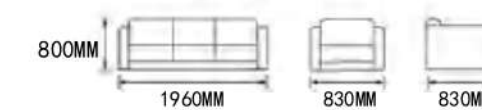

- 面料: 高品质进口牛皮可选环保西皮;
- 弹簧: 进口 4.0 高回弹弹簧及 5 公分弹力橡筋打底, 不易变形;
- 海绵: 靠包内部填充颗粒公仔棉, 天然环保, 回弹性大, 柔软性好;
- 内框: 纯实木内框架, 四面刨光, 经过高温熏蒸防虫处理, 含水率 8-12%;
- 脚: 采用注塑成型一体脚垫, 安全结实。

爆款推荐

PRODUCT SERIES
DA8159

三人位 款: W1960*D830*H800
单人位 款: W890*D830*H800