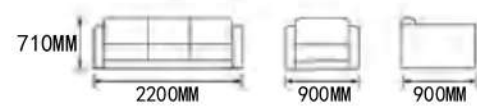

EXTRAORDINARY APPEARANCE

气度非凡的造型、优雅而亮丽的色彩，超一流的制作工艺，
完全是舒适的最佳演绎。

IT HAS AN EXTRAORDINARY STYLE, ELEGANT AND BRIGHT COLORS,
SUPER FIRST-CLASS PRODUCTION TECHNOLOGY IS THE BEST
INTERPRETATION OF COMFORT.

PRODUCT SERIES

KQ-011

规格：3500W*1050D*640H

规格：1040W*800D*400H

KQ-011-04