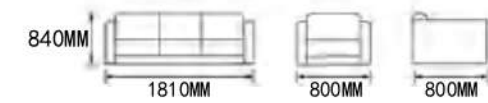

爆款推荐

DK-8947-3 酒红色

DK-8947-1 酒红色

DK-8947-3 米白色

DK-8947-1 米白色

PRODUCT SERIES

DK-8947

三人位 款: W1810*D800*H840
 单人位 款: W800*D800*H840