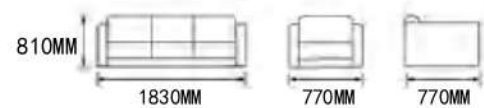

PRODUCT SERIES

DF6028

三人位 款: W1830*D770*H810

单人位 款: W840*D770*H810

- ●1、面料: 高弹性耐磨加厚细腻优质环保西皮; 经液态浸色及防潮、防污等工艺处理, 皮面更加柔软舒适, 光泽持久。
- ●2、海绵: 采用高密度原生高弹海绵, 手感柔软有弹性、不变形, 座面密度 $\geq 35\text{KG}/\text{m}^3$ 靠背密度 $\geq 28\text{KG}/\text{m}^3$; 软包为环保公仔棉, 柔软有弹性。
- ●3、胶粘: 环保型胶粘剂采用进口橡胶、环保耐热树脂、环保溶剂、优质阻燃材料和特种助剂等主要原料合成, 环保无毒、气味小、粘接性能强、阻燃性能好、耐高温、不易粉化。
- ●4、弹簧: 高锰蛇形弹簧, 弹性好、不变形、强度高。
- ●5、橡筋: 采用优质乳胶丝, 弹性好、耐老化。
- ●6、内框架: 内架木方采用 4*5 优质环保松木木方, 木方表面平整无虫眼、无树皮、无朽木, 长度小于 3 米弯曲度小于 1CM。背、座、扶手封板采用 9mm、15mm 优质实木多层板结实耐用。
- ●7、高承重黑色烤漆钢制沙发脚。