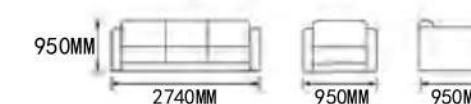

PRODUCT SERIES

JF006

三人位 款: W1960*D870*H840
单人位 款: W960*D870*H840

PRODUCT SERIES

SA8010

三人位 款: W2010*D910*H890
单人位 款: W1100*D910*H890

METICULOUS / WORKMANSHIP

PRODUCT SERIES

DF6120

三人位 款: 2200W*870D*800H
单人位 款: 1000W*870D*800H