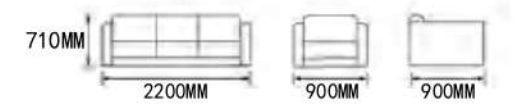

DA6005 单人位
规格：850W*850D*850H

DA6005 双人位
规格：1430W*850D*850H

DA6005 三人位
规格：2010W*850D*850H

DA6005 四人位
规格：2590W*850D*850H

DA6005 脚凳
规格：860W*660D*440H

PRODUCT SERIES
DK-8920

单人位：970W*900D*710H
三人位：2200W*900D*710H