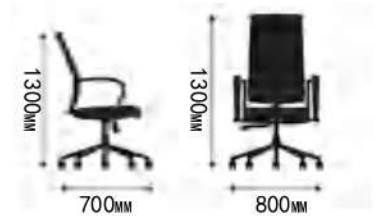

DL219

(午休椅)

规格: 800W*780D*1245~1300H

黑色

1. 透气 1.0 厚西皮
2. 原生态高温压成型木板
3. 公仔棉+乳胶颗粒棉包
4. 高回弹切割棉
5. 定制午休弹簧底盘
6. 电镀伸缩实心铁架脚踏
7. 四级电镀气杆
8. 电镀方管五星椅脚
9. 60 大杯 PU 轮

DL219A