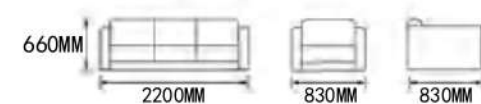

单人位: 1200W*830D*660H

三人位: 2200W*830D*660H

- 1、采用欧洲进口黄牛头层真皮，质感柔和，光泽度好
- 2、进口4.0高回弹弹簧及5公分弹力橡筋打底，S型弹簧与超力橡筋交叉连接固定在木架上，不易变形；
- 3、靠包内部填充进口颗粒公仔棉，天然环保，回弹性大，柔软性好。
- 4、采用纯实木内框架，四面刨光，经过高温熏蒸防虫处理。
- 5、沙发脚采用注塑成型一体脚垫，角度及尺寸控制精准。