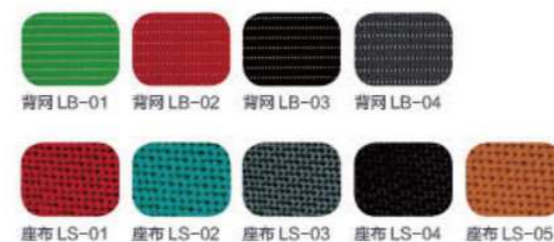

培训椅
美国进口网布饰面
尼龙+玻纤椅背(带倾仰功能)
定型海绵
尼龙固定扶手
灰色喷涂椅架, 铝合金活动铸件连接, 实心钢筋支撑座板, 铝合金活动链接件
座板可翻转
φ50M 灰色黑边万向轮

培训椅
美国进口网布饰面
尼龙+玻纤椅背(带倾仰功能)
定型海绵
尼龙固定扶手
灰色喷涂椅架, 铝合金活动铸件连接, 实心钢筋支撑座板, 铝合金活动链接件
座板可翻转

培训椅
美国进口网布饰面
尼龙+玻纤椅背(带倾仰功能)
定型海绵
灰色喷涂椅架, 铝合金活动铸件连接, 实心钢筋支撑座板, 铝合金活动链接件
座板可翻转
φ50M 灰色黑边万向轮

培训椅
美国进口网布饰面
尼龙+玻纤椅背(带倾仰功能)
定型海绵
灰色喷涂椅架, 铝合金活动铸件连接, 实心钢筋支撑座板, 铝合金活动链接件
座板可翻转

培训椅
美国进口网布饰面
尼龙+玻纤椅背(带倾仰功能)
尼龙写字板配置自开横铝合金活动支架, 可180° 翻转
定型海绵
灰色喷涂椅架, 铝合金活动铸件连接, 实心钢筋支撑座板, 铝合金活动链接件, 座板可翻转
φ50M 灰色黑边万向轮

培训椅
美国进口网布饰面
尼龙+玻纤椅背(带倾仰功能)
尼龙写字板配置自开横铝合金活动支架, 可180° 翻转
定型海绵
灰色喷涂椅架, 铝合金活动铸件连接, 实心钢筋支撑座板, 铝合金活动链接件, 座板可翻转
φ50M 灰色黑边万向轮

这一系列会议椅的设计, 张扬着实用与美观的现代精神, 轻巧的折叠椅脚, 有效节省了储存空间, 透气的硬网背与舒适的布艺坐垫, 为所有就坐都创造创新的使用体验, 备有带移动轮和无轮款可供选择。

The design of this series of meeting chair manifest practical and nice modern spirit. The swift folding chair legs saves storage space. The ventilate mesh backrest and comfortable cloth cushion create brand new experience for people. The wheels can be added or removed.

这一系列学习椅的设计, 采用了灰色喷涂椅架和定型海绵座垫, 赋予使用者舒适、安逸、无拘无束的使用感受。可以加装移动轮或写字板来进一步增加椅了实用功能, 折叠椅脚设计, 储存不占地方。

The design of this study chair applied gray painting and fixed sponge cushion, bringing the user comfortable, leisure and free feeling of using. The writing board that can be added with wheels to increase its practical functions. The folding design of chair legs doesn't occupy any space.