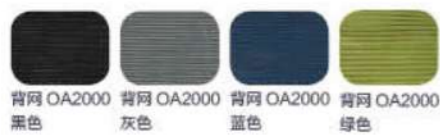

中背
PP+ 玻纤骨架
PP 固定扶手
40 密度高弹力海绵
中班蝴蝶底座
SGS 认证 3 级 120 行程沉
口 4 公分黑色气杆
f 325MM 尼龙高脚
f 50MM 黑色尼龙轮

班前椅
PP+ 玻纤骨架
PP 固定扶手
40 密度高弹力海绵
25 管 1.8 厚黑色烤漆弓形架

中背
PP 玻纤灰色骨架
灰色 PP 固定扶手
40 密度高弹力海绵
中班蝴蝶底座
SGS 认证 3 级 120 行程沉
口 4 公分黑色气杆
f 320mm 021 电镀脚
f 50MM 电镀轮

班前椅
PP 玻纤灰色骨架
灰色 PP 固定扶手
40 密度高弹力海绵
f 25 管 1.8 厚电镀弓形架(双
套管)

高背 / 有头枕
尼龙 + 玻纤骨架
活动腰靠
PP 固定扶手
40 密度高回弹中软切割海绵
中班蝴蝶底座带原位锁定
f 340 尼龙高脚
#100 沉口 4 公分黑杆
φ 50MM 黑色专用轮

中背
尼龙 + 玻纤骨架
活动腰靠
PP 固定扶手
40 密度高回弹中软切割海绵
中班蝴蝶底座带原位锁定
f 340 尼龙高脚
#100 沉口 4 公分黑杆
φ 50MM 黑色专用轮

班前椅
尼龙 + 玻纤骨架
活动腰靠
40 密度高回弹中软切割海绵
PP 黑色尼龙扶手架
25 管 1.8 厚黑色烤漆弓形架

散发青春灵动的设计，格调清新气度非凡，匠心独运的人体工学靠背、灵活多变的调节机制，备有两种椅脚可供选择，演绎现代时尚办公空间文化。

The design is youthful and flexible, manifesting fresh and extraordinary manner. The ingenious ergonomics backrest and the flexible adjusting system, with two kind of legs for selection, present modern and fashionable office culture.

钟情简约时尚的造型，可升降的头枕、腰靠、扶手和气压筒，让不同身形人士拥有最舒适坐感，搭配带万向轮的五星电镀五星脚，彰显时尚灵动、高雅简约格调。

Concisely and stylishly designed, its lifting headrest, waist cushion, armrest, and inflator can best fit people of different body conditions. five-pointed star with electroplated foot and universal wheel expresses a feeling of stylishness, melody, elegance, and conciseness.