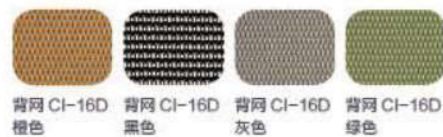

中背
台湾进口全特网饰面
黑色尼龙 + 玻纤椅身
PP 固定扶手
线控底盘
f 340 铝合金脚
60MM 黑色 PU 轮

这一系列座椅的设计，简约纯粹征服挑剔的目光，模拟人体脊柱自然曲率的透气椅背与时尚的扶手一体化设计，达到了椅子正面视觉的无限轻灵。正如新一代职业人，放弃一切形式上的刻意来追求思想的纯净、生命的执着和行事为人的潇洒。

The design of this series of chair satisfied people with its simplicity and purity. Its ventilate backrest that imitate the natural shape of spine and the fashionable armrest integrated together and realized the infinite flexibility of the visual effect of the chair. Just like the modern elite who abandoned the regulations and pursued the pure emotion, the persistence in life and the attitude of themselves.

中背网椅
韩国进口尼龙网布
黑色尼龙框架
定型海绵
特定原位锁定底盘
尼龙扶手
100# 沉口 2 公分黑杆
f 330 尼龙高脚
φ60MM 黑色 PU 轮

充满设计感的造型，形态飘逸的尼龙扶手成为视觉的焦点，模拟人体脊柱自然曲率的网背设计，减轻使用者的腰椎压力，备有时尚的红灰撞色与经典的大黑款型可选择，搭配五星脚升降底盘和固定脚底盘，充分满足不同办公空间需要，装点时尚高雅气息。

班前椅
韩国进口尼龙网布
黑色尼龙框架
定型海绵
特定原位锁定底盘
尼龙扶手
25 管 1.8 厚黑色烤漆弓形架

The carefully design shape and the vigorous nylon armrest have become the visual highlight. The mesh design that matches the shape of the spine and releases its stress. The fashionable red color and the classical black color can be chosen. Matched with elevating base in star shape and the fixed base, it fully satisfied different demand of office space and decorated elegant scent.