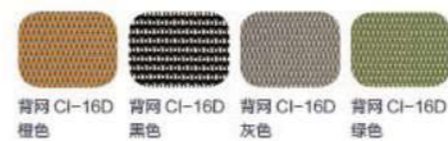

中背
黑色尼龙骨架
腰靠升降调节
定型海绵
原位锁定底盘
T型固定 PP 扶手
100# 沉口 4 公分汽杆
PA-S340 尼龙脚
φ60MM 黑色 PU 专用轮

中背
黑色尼龙骨架
腰靠升降调节
定型海绵
原位锁定底盘
PU 升降扶手
100# 沉口 4 公分汽杆
PA-S340 尼龙脚
φ60MM 黑色 PU 专用轮

中背
台湾进口网布 / 全网配置
黑色尼龙 + 玻纤骨架
ABS 电镀装饰盖
座前配定型海绵
特定原位锁定底盘
PP 扶手
100# 沉口 7 公分黑色汽杆
+ 330Moiré 尼龙专用脚
φ60MM 黑色 PU 轮

中背
台湾进口网布 / 全网配置
灰色尼龙 + 玻纤骨架
ABS 电镀装饰盖
座前配定型海绵
特定原位锁定底盘
PP 扶手
100# 沉口 7 公分黑色汽杆
+ 330Moiré 尼龙专用脚
φ60MM 黑色 PU 轮

这一系列办公椅的设计，体现对现代时尚的深刻理解，简约而充满线条美的造型与人体工程学结合得和谐融洽，人性化的腰靠、扶手以及座椅高并调节，给每位使用者最个性舒适的实用感受。

The design of this series of office chair shows the deep understanding to modern fashion. The simple and nice shape matches ergonomics harmoniously. The humanized backrest, armrest and elevating chair height brings each person comfortable feeling.

这一系列办公椅的设计，努力在美与舒适之间取得完美的平衡，优化的人体工程曲线，让双腿与腰椎保持自然垂直，令身体时刻处于最佳状态，轻盈玻纤骨架结合弓型底盘，充满科技感的造型元素，让办公空间充满时尚魅力。

The design of this series of office chair dedicated to find a perfect balance between beauty and comfort. The refined curves makes your legs and spine vertical and keeps your body in best condition. The swift fiberglass back frame combined with arc base. This scientific modeling element makes the office space fashionable and charming.