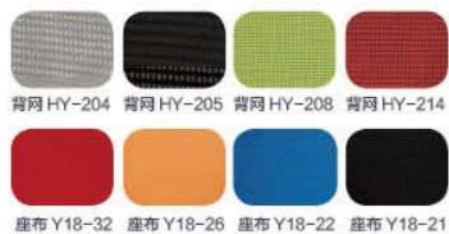

高背 / 有头枕
尼龙 + 玻纤骨架
定型海绵
活动头枕和腰靠
PU 升降扶手
三档锁定底座
† 340 尼龙脚 · 85# 沉口 4 公分汽杆
† 60MM 黑色专用轮

中背
尼龙 + 玻纤骨架
定型海绵
尼龙骨架, 活动腰靠
PU 升降扶手
三档锁定底座
† 340 尼龙脚 · 85# 沉口 4 公分汽杆
† 60MM 黑色专用轮

班前椅
尼龙 + 玻纤骨架
定型海绵
活动腰靠
PU 升降扶手
配 25 管黑色弓形架

中背
黑色尼龙 + 玻纤背框
透明升降腰靠
PP 固定扶手
40 密度高弹力海绵
原位置定底座
100 行程沉口 4 公分黑色汽杆
† 320 尼龙高脚
† 50MM 普通尼龙轮

班前椅
黑色尼龙 + 玻纤背框
透明升降腰靠
PP 固定扶手
40 密度高弹力海绵
25 管 1.8 厚黑色烤漆弓形架

源于人体工学, 彰显现代办公气息, 透气的网背、靠垫, 有利疏导体温积聚, 给就坐者如沐春风的感觉, 备有带头枕的高背和中背以及带万向轮的五星升降脚和弓形固定脚可供选择, 自由适应不同办公空间。

Based on human engineering, breathable net backrest and cushion can modernize how you work. It helps you feel cool as if walking with cozy wind. To adapt different working room, high and middle-sized back with headrest, star-like lifting foot with universal wheel, and L-shaped fixed foot are equipped for you to choose.

充满都市气质的设计, 富有弹力的透气网背, 给人持久清爽, 靠背独立增加头枕、扶手和座板气压筒能自由升降, 搭配万向轮的五星脚, 移动方便, 营造时尚高雅的办公空间, 备有五金固定脚会议椅可供选择。

The third design is full of city style. You can always feel cool with the elastic and breathable net backrest and the independent headrest. To create an office with fashion and elegance, its armrest and chair plate inflator can be freely lifted and dropped as well as being conveniently moved. And meeting chair with hardware fixed foot are also here for you to choose.